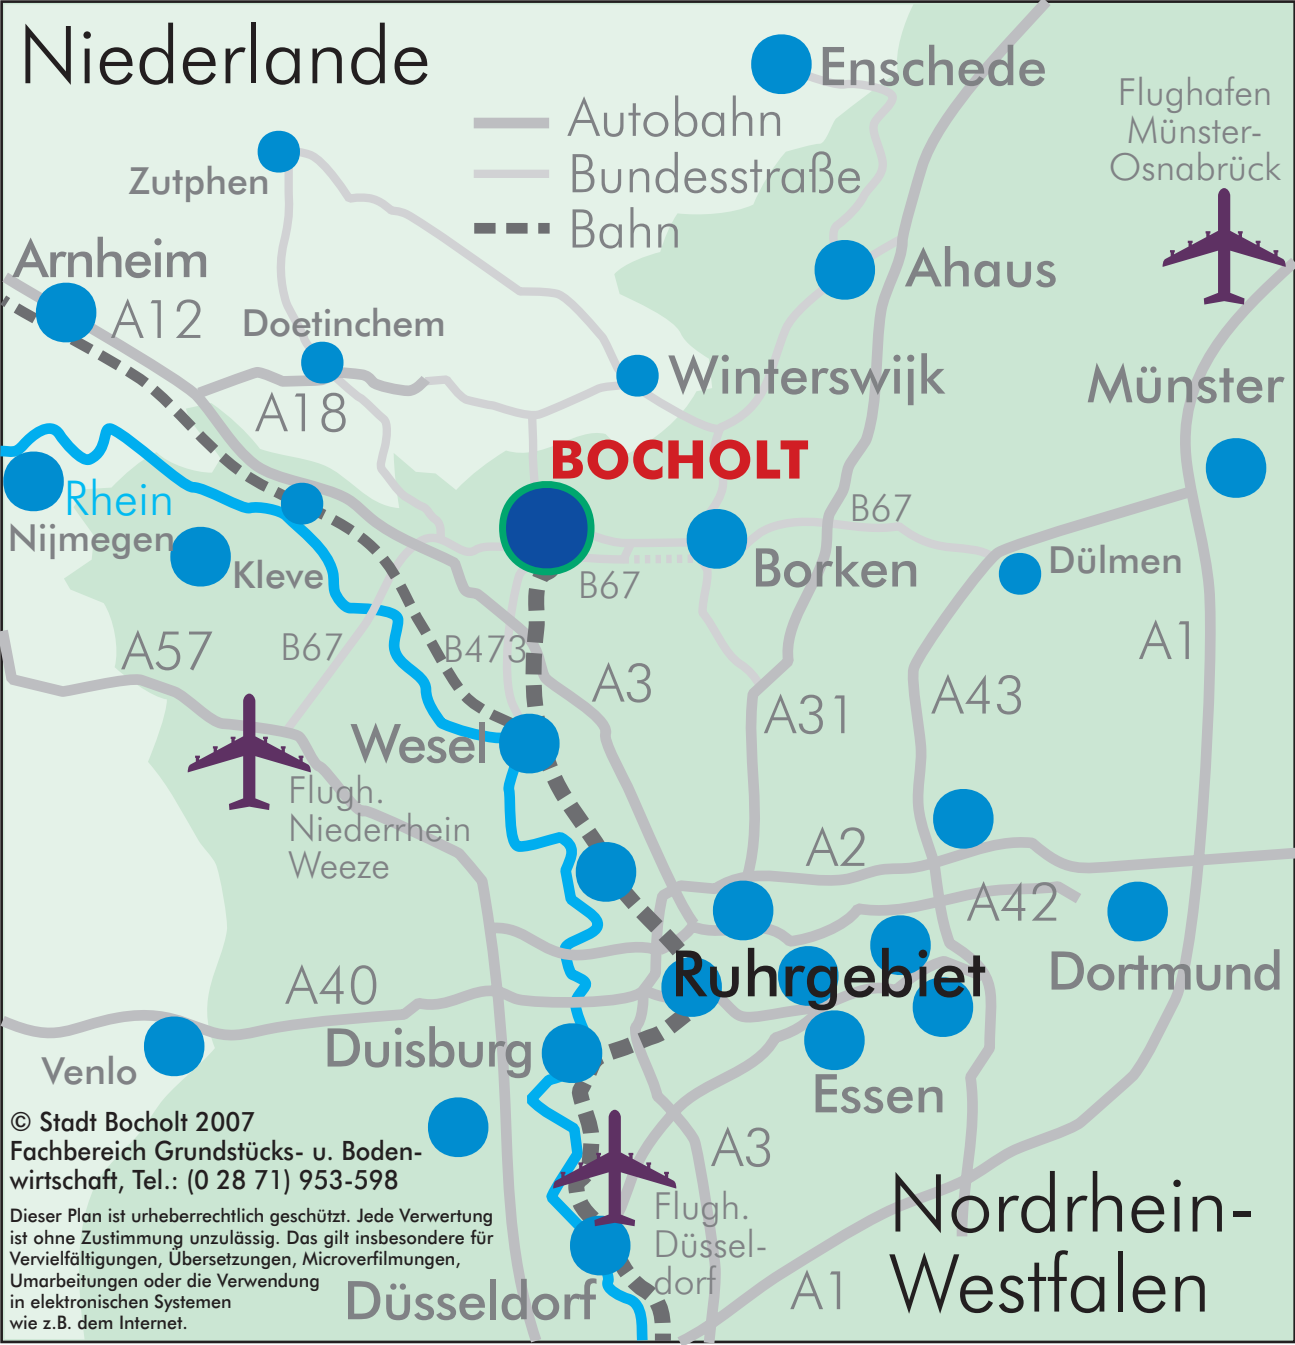

Niederlande

- Autobahn
- Bundesstraße
- Bahn

© Stadt Bocholt 2007
Fachbereich Grundstücks- u. Bodenwirtschaft, Tel.: (0 28 71) 953-598

Dieser Plan ist urheberrechtlich geschützt. Jede Verwertung ist ohne Zustimmung unzulässig. Das gilt insbesondere für Vervielfältigungen, Übersetzungen, Microverfilmungen, Umarbeitungen oder die Verwendung in elektronischen Systemen wie z.B. dem Internet.

Nordrhein-Westfalen